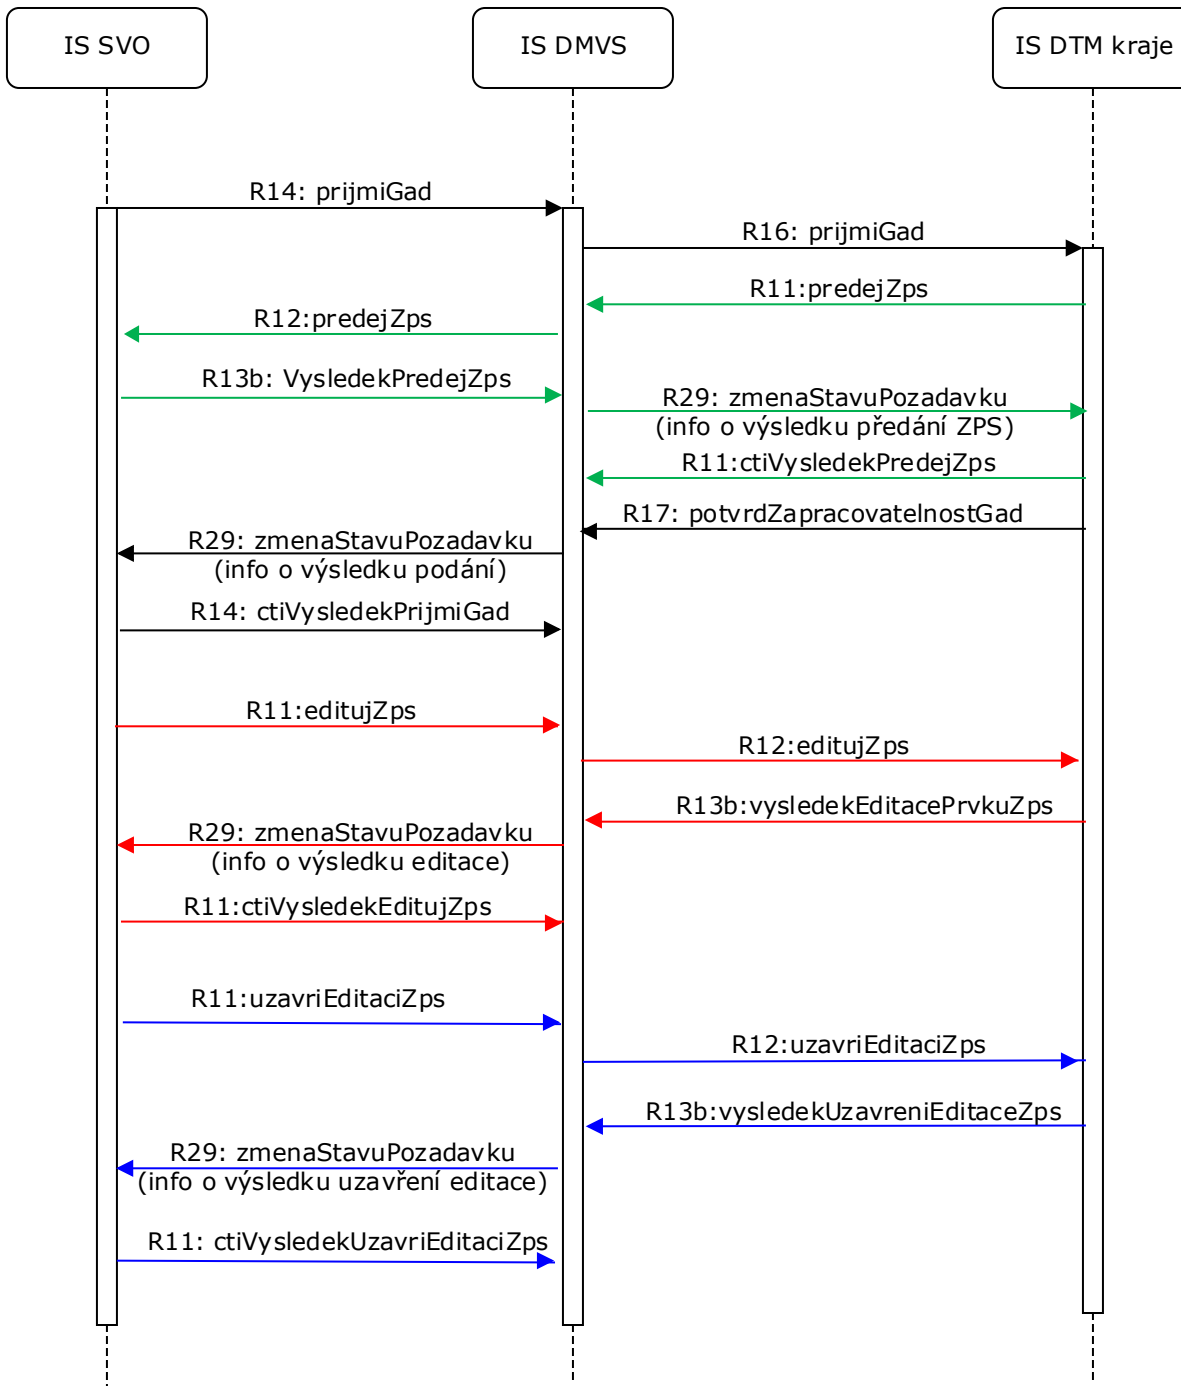

PŘESHraniČNÍ EDITACE KRAJ-KRAJ

PŘESHraničNÍ EDITACE KRAJ-SVO
(když je SVO i původcem změny)

Vysvětlivky

 R14: prijmiGad	Předání GAD (černé linky)
 R11: ctiVysledekEditujZps	Editace ZPS (červené linky)
 R11:uzavriEditaciZps	Uzavření editace ZPS (modré linky)
 R12:predejZps	Předání editace ZPS (zelené linky)