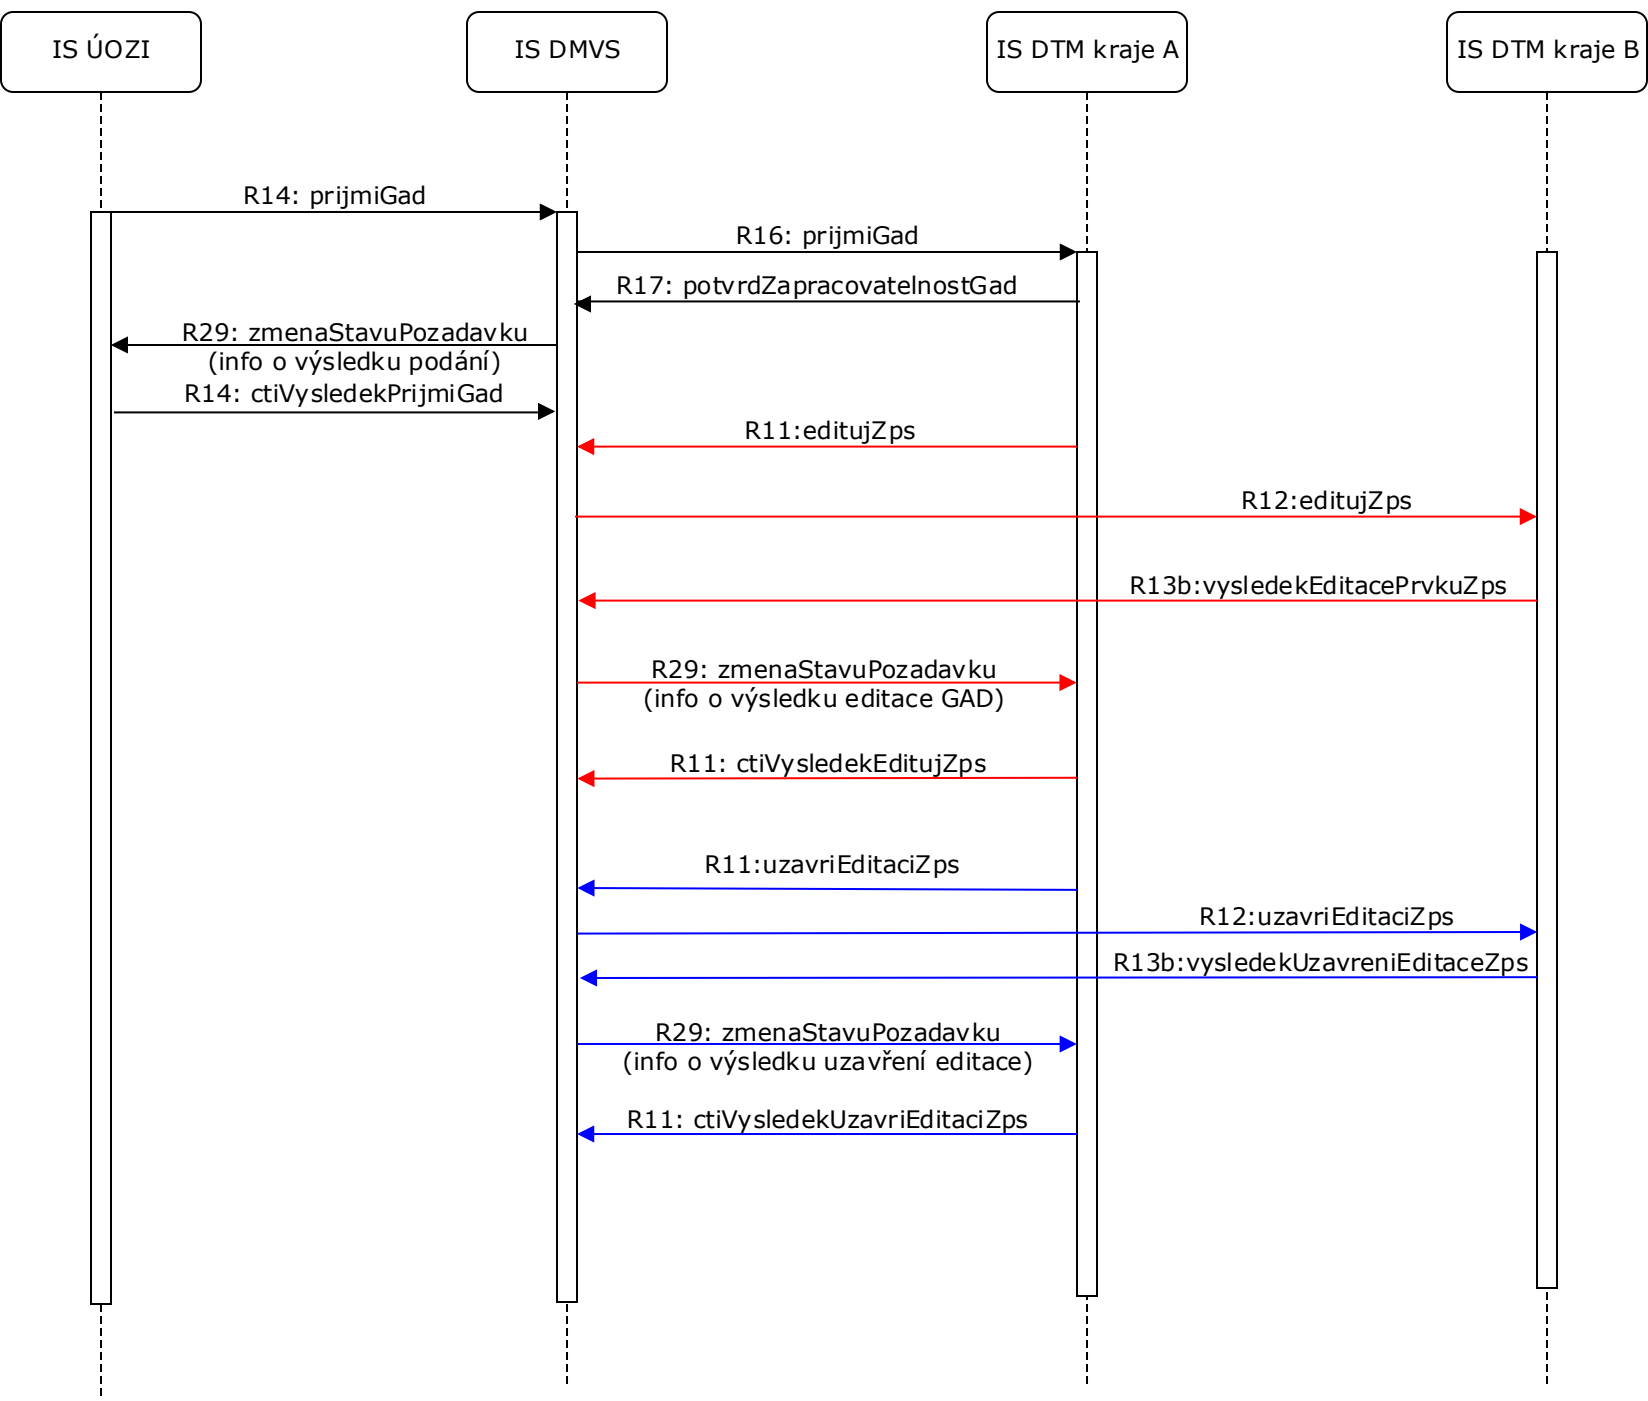

PŘESHraniČNÍ EDITACE KRAJ-KRAJ

PŘESHraničNÍ EDITACE KRAJ-SVO
(když je SVO i původcem změny)

Vysvětlivky

 R14: prijmiGad	Předání GAD (černé linky)
 R11: ctiVysledekEditujZps	Editace ZPS (červené linky)
 R11:uzavriEditaciZps	Uzavření editace ZPS (modré linky)
 R12:predejZps	Předání editace ZPS (zelené linky)