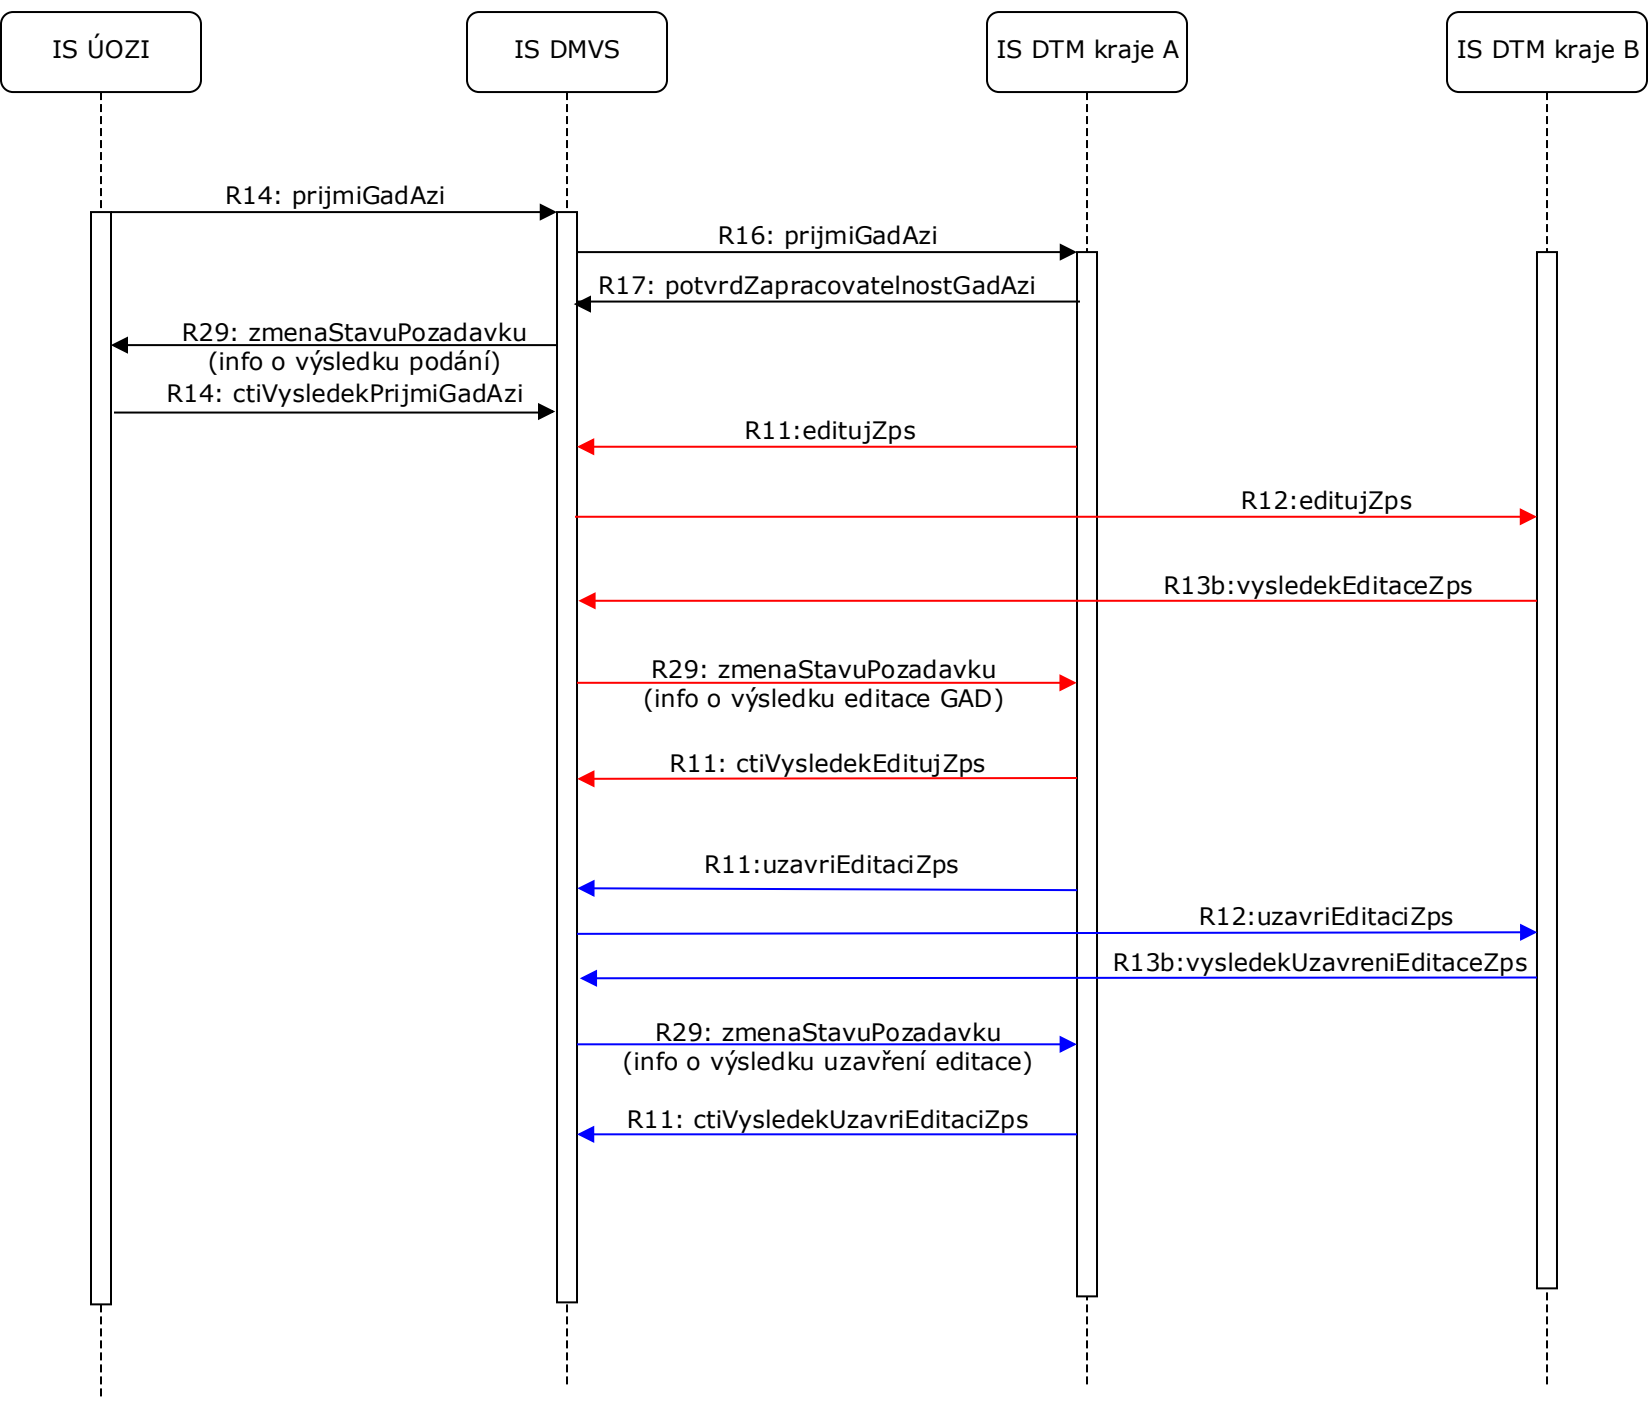

PŘESHŘANIČNÍ EDITACE KRAJ-KRAJ

PŘESHraniČNÍ EDITACE KRAJ-SVO
(když je SVO i původcem změny)

Vysvětlivky

 R14: prijmiGad	Předání GAD (černé linky)
 R11: ctiVysledekEditujZps	Editace ZPS (červené linky)
 R11:uzavriEditaciZps	Uzavření editace ZPS (modré linky)
 R12:predejZps	Předání editace ZPS (zelené linky)