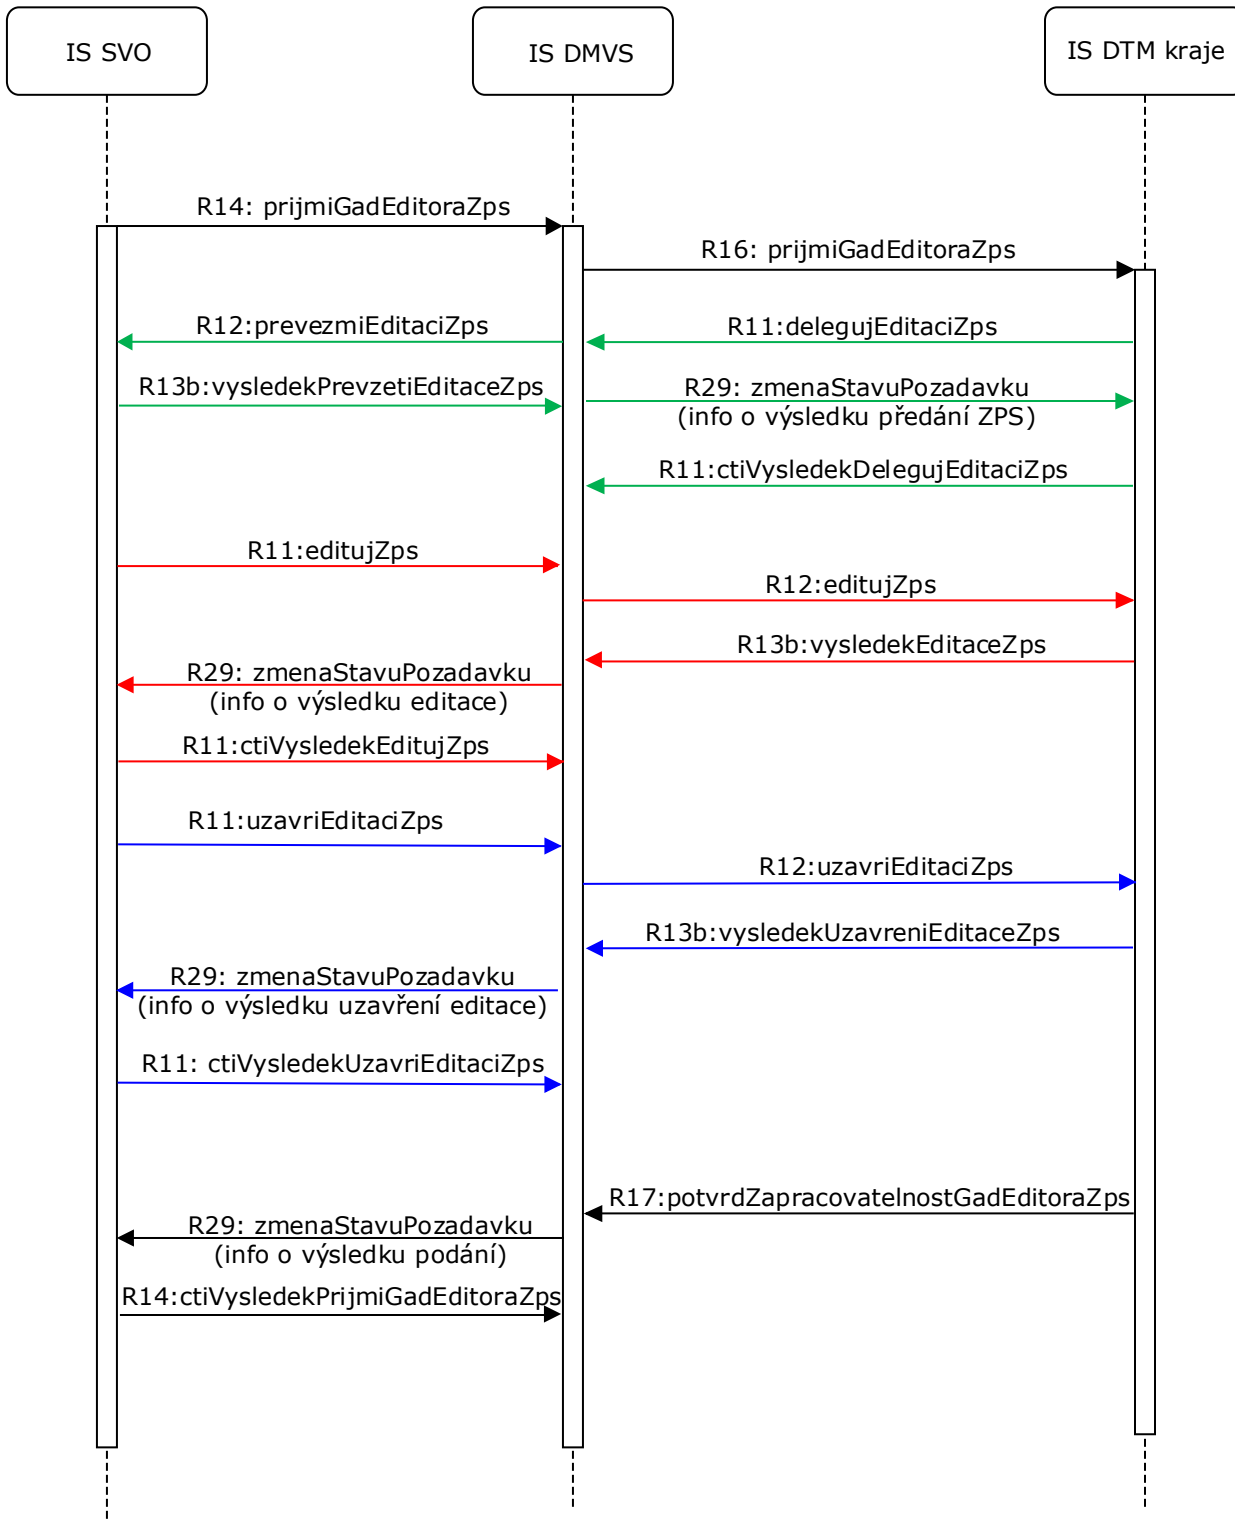

PŘESHŘANIČNÍ EDITACE KRAJ-KRAJ

PŘESHraniČNÍ EDITACE KRAJ-SVO
(když je SVO i původcem změny)

Vysvětlivky

 R14: prijmiGad	Předání GAD (černé linky)
 R11: ctiVysledekEditujZps	Editace ZPS (červené linky)
 R11:uzavriEditaciZps	Uzavření editace ZPS (modré linky)
 R12:predejZps	Předání editace ZPS (zelené linky)